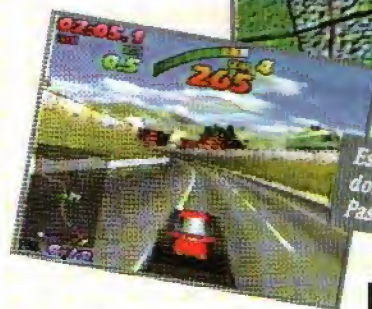

Over Drivin'

Dica: nesta tela aperte e segure R1 e L1 e con-seg-a a versão rally das pistas

Este é o carro mais rápi-do. Para pegá-lo use a Password TSYBNS

Over Drivin' é uma cópia desla-vada de The Need for Spe-ed. As pistas, opções, cód-i-gos secretos, gráficos e tudo mais estão iguais. A diferença é que aqui a jogabilidade é melhor e, ao invés de Ferrari e McLaren a dis-puta rola com Nissans antigas.

No modo Single Race escolha qualquer um dos nove carros e cor-ra em qualquer pista. Ou assista um clip com informações sobre o "pau-velho" que você vai usar.

OVER DRIVIN'

Skyline Memorial
Playstation, Corrida, da Electronic Arts, 1 ou 2 jogadores, CD japonês. Save no Memory Card. Já nas prateleiras.

8,5 Os gráficos fi-caram deven-do, mas a joga-bilidade melhorou muito.

Playstation

J'S Racing

J'S Racing é um ótimo game de corrida: está recheado de curvas nervosas, disputas acirradas e muita velocidade. A jogabilidade facilita bastante o controle dos carros e o desafio não é dos mais elevados, aumentando a di-versão. O problema é que são apenas duas visões de jogo: uma de dentro e outra por detrás do carango. Mas a manca-da maior está nas batidas, porque um carro atravessa o outro. Os gráficos também poderiam ser melhores.

Na apresentação do jogo você assiste cenas belis-simas de corridas reais